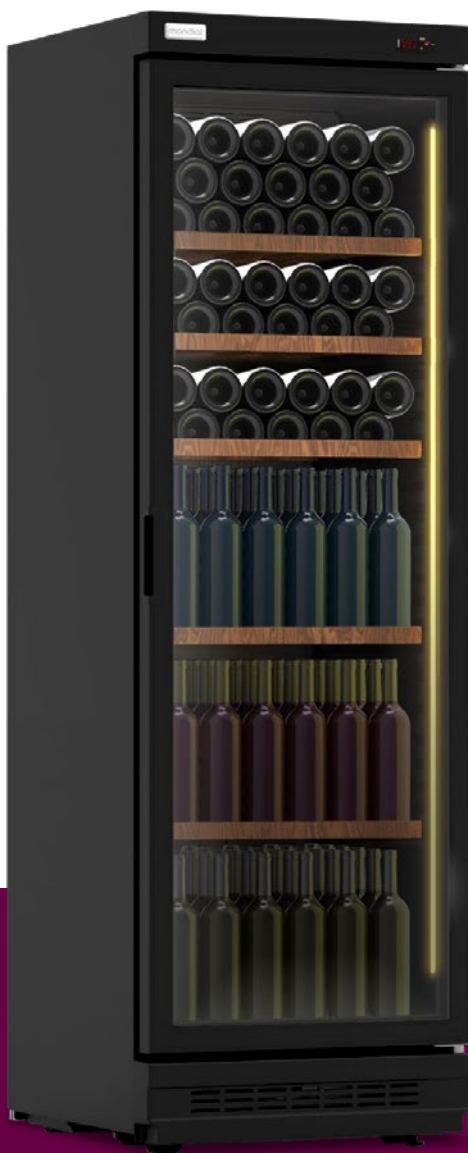

# Cuvée

Vetrina mono-temperatura per vini

Glass door upright display mono-temperature wine cooler

TEMPERATURE RANGE

+5° +12° C

IDEAL FOR

## CARATTERISTICHE TECNICHE - Technical features

	<b>CUVÉE 400</b>
Temperatura - <i>Temperature</i>	+5°C +12°C
Gas refrigerante - <i>Refrigerant gas</i>	R600a
Classe climatica - <i>Climate Class</i>	CC1 (25°C-60% R.H.)
Dimensioni (L x p x h) - <i>Sizes (w x d x h)</i>	590 x 653 x 1867 mm
Peso netto - <i>Net weight</i>	69 kg
Peso lordo - <i>Gross weight</i>	77 kg
Volume Netto - <i>Net volume</i>	365 l
Volume Lordo - <i>Gross volume</i>	378 l
Potenza - <i>Power</i>	130 W
Consumo - <i>Consumption</i>	1,55 kWh/24h
Dimensioni imballo (L x p x h) - <i>Packaging sizes (w x d x h)</i>	605 x 665 x 2003 mm
Dati per il trasporto - <i>Transport data (20 ft - 40 ft - 40 hc - 13,60 mt)</i>	23/52/52/75
Ripiani - <i>Shelves</i>	5 rimovibili / removable
Classe energetica - <i>Energy efficiency class</i>	

✓ **Luce interna verticale a LED**  
Vertical internal LED light

✓ **Ripiani in legno di rovere trattati anti-muffa**  
Oak wooden shelves with anti-mold treatment

✓ **Rispetto ambientale: Gas R600a**  
Environmentally friendly: R600a Gas