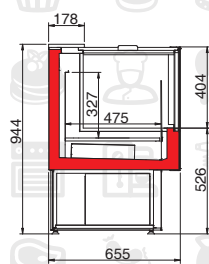

Pulsar 3

Lunghezza totale
Length
Longueur
Breite
Largo
Общая длина

Lunghezza interno vasca
Basin internal length
Longueur intérieur bac
Innenbreite wanne
Longitud interior cuba
Длина без выступов

Superficie d'esposizione orizzontale
Horizontal display surface
Surface d'exposition horizontale
Gesamte Ausstellfläche
Superficie de exposición de apoyo
Горизонтальная площадь экспозиции

Capacità utile
Net volume
Capacité utile
Nutzleistung
Capacidad útil
Полезный Объем

Temperatura d'esercizio
Working temperature
Temp. de fonctionnement
Betriebstemperatur
Temp. de ejercicio
Рабочая температура

	mm	mm	m²	dm³	°C
TN	70	751	620	0,29	0°C/+2°C
	112	1129	1000	0,47	
BT	70	751	620	0,29	-18°C/-20°C
	112	1129	1000	0,47	
BT/TN	70	751	620	0,29	-18°C/-20°C (0°C/+2°C)
	112	1129	1000	0,47	

Classe climatica ambientale - Environmental climatic class - Classe climatique - Raumklimaklasse - Clase climática ambiental - Климатический класс оборудования: 3 +25 °C 60% U.R. - EN-ISO 23953 - 1/2