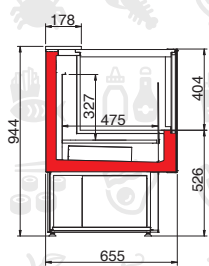

YOUR GLOBAL PARTNER FOR RETAIL SOLUTIONS

Planet 3

Lunghezza totale
Length
Longueur
Breite
Largo
Общая длина

Lunghezza interno vasca
Basin internal length
Longueur intérieur bac
Innenbreite wanne
Longitud interior cuba
Длина без выступов

Superficie d'esposizione orizzontale
Horizontal display surface
Surface d'exposition horizontale
Gesamte Ausstellfläche
Superficie de exposición de apoyo
Горизонтальная площадь экспозиции

Capacità utile
Net volume
Capacité utile
Nutzleistung
Capacidad útil
Полезный Объем

Temperatura d'esercizio
Working temperature
Temp. de fonctionnement
Betriebstemperatur
Temp. de ejercicio
Рабочая температура

	mm	mm	m²	dm³	°C
TN	55	560	430	0,20	0°C/+2°C
	70	751	620	0,29	
	112	1129	1000	0,47	
BT	55	560	430	0,20	-18°C/-20°C
	70	751	620	0,29	
	112	1129	1000	0,47	
BT/TN	55	560	430	0,20	-18°C/-20°C (0°C/+2°C)
	70	751	620	0,29	
	112	1129	1000	0,47	

Classe climatica ambientale - Environmental climatic class - Classe climatique - Raumklimaklasse - Clase climática ambiental - Климатический класс оборудования: 3 +25 °C 60% U.R. - EN-ISO 23953 - 1/2