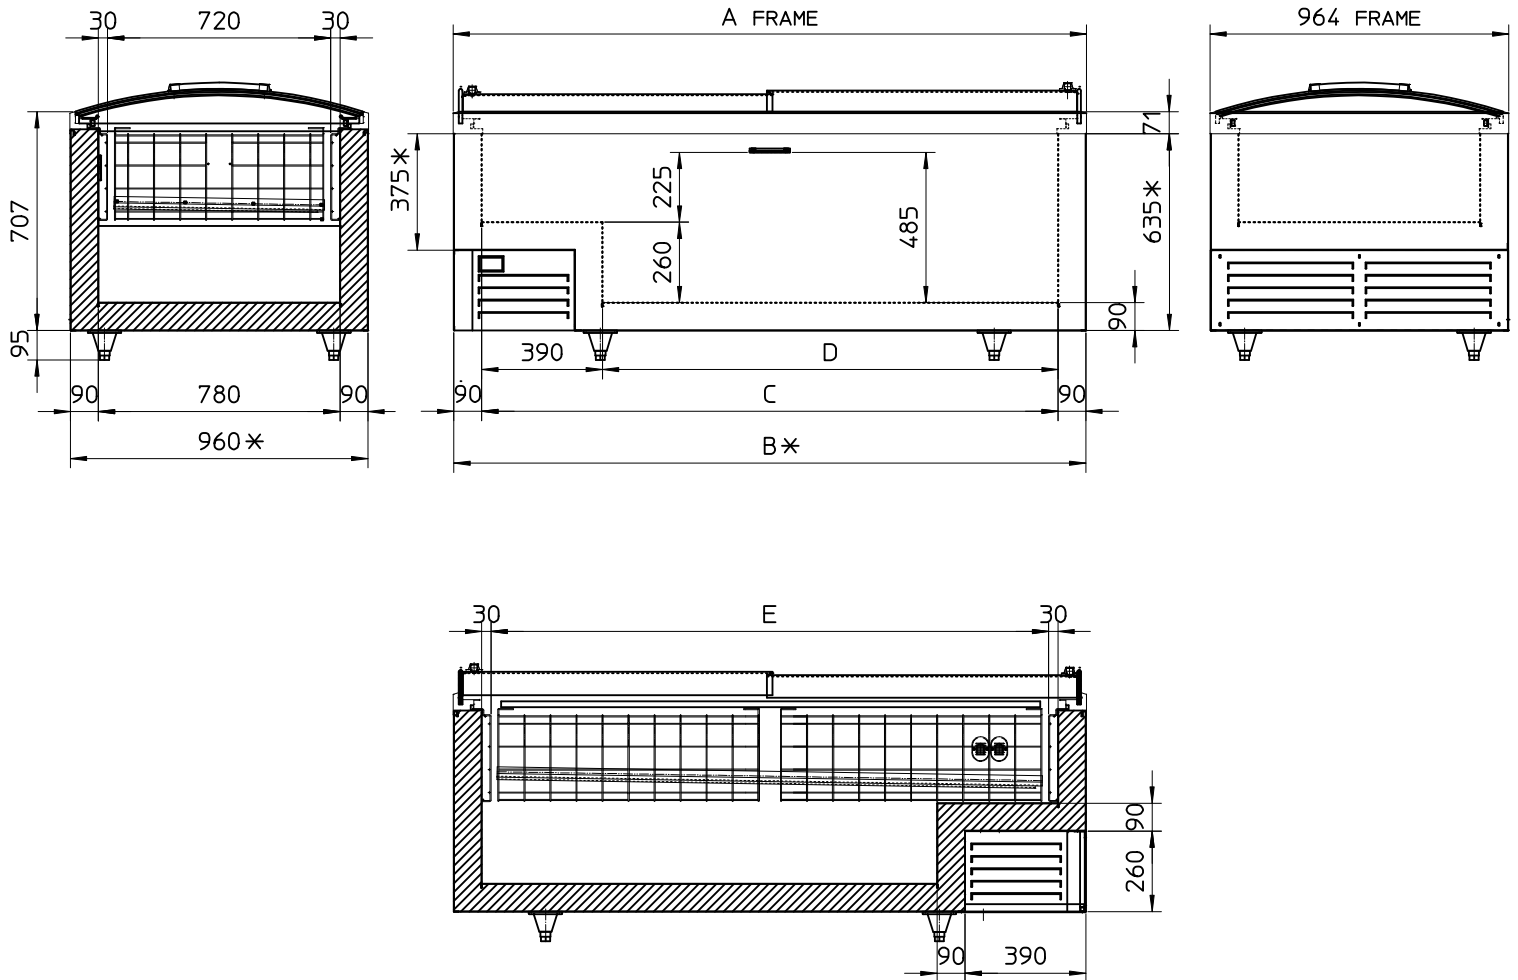

SARDINIA_LAYOUT

*CUSTOMIZATION AREA

MODEL	A	B	C	D	E
SARDINIA 150	1544	1540	1360	970	1300
SARDINIA 200	2044	2040	1860	1470	1800
SARDINIA 250	2544	2540	2360	1970	2300