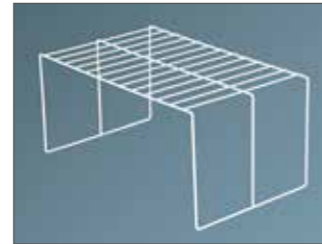

### FOCUS

BASKET: KURVC75-01  
W X H: 215 X 226 MM  
DIVIDER: SKILC75-01

BASKET: KURVC75-02  
W X H: 185 X 226 MM  
DIVIDER: SKILC75-02

SCOOP BASKET:  
KURVSCOOPF3+1  
W X H: 442 X 123 MM

SCOOPBASKET:  
KURVSCOOPF4+1  
W X H: 587 X 123 MM

DIVIDER: DELERIST  
W X H: 430 X 430 MM

DIVIDER: DELERIST2  
W X H: 480 X 490 MM

FALSE BOTTOM: FALSKBUND4  
W X H: 315 X 252 MM

FALSE BOTTOM: FALSKBUND5  
W X D: 430 X 252 MM

PLEXI DIVIDER

FOOD BUCKET: PLASTD21