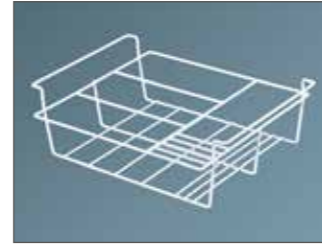

## BASKETS

### FOCUS

BASKET: KURVC75-01  
W X H: 215 X 226 MM  
DIVIDER: SKILC75-01

BASKET: KURVC75-02  
W X H: 185 X 226 MM  
DIVIDER: SKILC75-02

SCOOP BASKET:  
KURVSCOOPF3+1  
W X H: 442 X 123 MM

SCOOPBASKET:  
KURVSCOOPF4+1  
W X H: 587 X 123 MM

DIVIDER: DELERIST  
W X H: 430 X 430 MM

DIVIDER: DELERIST2  
W X H: 480 X 490 MM

FALSE BOTTOM: FALSKBUND4  
W X H: 315 X 252 MM

FALSE BOTTOM: FALSKBUND5  
W X D: 430 X 252 MM

PLEXI DIVIDER

FOOD BUCKET: PLASTD21