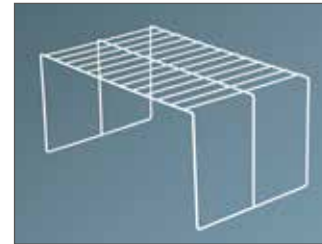

### FOCUS

BASKET: KURVC75-01  
W X H: 215 X 226 MM  
DIVIDER: SKILC75-01

BASKET: KURVC75-02  
W X H: 185 X 226 MM  
DIVIDER: SKILC75-02

SCOOP BASKET:  
KURVSCOOPF3+1  
W X H: 442 X 123 MM

SCOOPBASKET:  
KURVSCOOPF4+1  
W X H: 587 X 123 MM

DIVIDER: DELERIST  
W X H: 430 X 430 MM

DIVIDER: DELERIST2  
W X H: 480 X 490 MM

FALSE BOTTOM: FALSKBUND4  
W X H: 315 X 252 MM

FALSE BOTTOM: FALSKBUND5  
W X D: 430 X 252 MM

PLEXI DIVIDER

FOOD BUCKET: PLASTD21