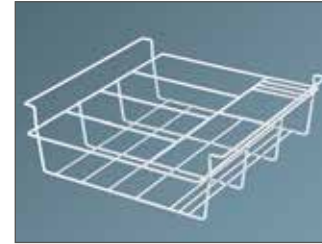

## BASKETS

### FOCUS

BASKET: KURVC75-01  
W X H: 215 X 226 MM  
DIVIDER: SKILC75-01

BASKET: KURVC75-02  
W X H: 185 X 226 MM  
DIVIDER: SKILC75-02

SCOOP BASKET:  
KURVSCOOPF3+1  
W X H: 442 X 123 MM

SCOOPBASKET:  
KURVSCOOPF4+1  
W X H: 587 X 123 MM

DIVIDER: DELERIST  
W X H: 430 X 430 MM

DIVIDER: DELERIST2  
W X H: 480 X 490 MM

FALSE BOTTOM: FALSKBUND4  
W X H: 315 X 252 MM

FALSE BOTTOM: FALSKBUND5  
W X D: 430 X 252 MM

PLEXI DIVIDER

FOOD BUCKET: PLASTD21