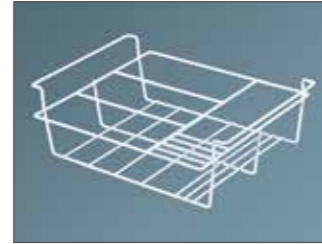

| ACCESSORIES |

BASKETS

FOCUS

BASKET: KURVC75-01
W X H: 215 X 226 MM
DIVIDER: SKILC75-01

BASKET: KURVC75-02
W X H: 185 X 226 MM
DIVIDER: SKILC75-02

SCOOP BASKET:
KURVSCOOPF3+1
W X H: 442 X 123 MM

SCOOPBASKET:
KURVSCOOPF4+1
W X H: 587 X 123 MM

DIVIDER: DELERIST
W X H: 430 X 430 MM

DIVIDER: DELERIST2
W X H: 480 X 490 MM

FALSE BOTTOM: FALSKBUND4
W X H: 315 X 252 MM

FALSE BOTTOM: FALSKBUND5
W X D: 430 X 252 MM

PLEXI DIVIDER

FOOD BUCKET: PLASTD21

FALSE BOTTOM: FALSKBUND6

MOBILUX

BASKET: KURVSLEH
W X H: 267 X 180 MM

SCOOP BASKET: ONLY FOR
MOBILUX 11
KURVSCOOPF3+1
W X H: 442 X 123 MM

BASKET: KURVUNI01
DIVIDER: SKILO1
W X H: 256 X 260 MM

CVG + EL + EL SS + EBC

BASKET: KURVC145 (NOT SUIT-
ABLE FOR EL 71), W X H: 225 X
320 MM DIVIDER: SKILC145

BASKET: KURVC150
(NOT SUITABLE FOR EL 71)
W X H: 278 X 196 MM

DIVIDER: DELERIST3
W X D: 530 X 640 MM

FALSE BOTTOM:
FALSKBUND1
W X H: 320 X 252 MM

FALSE BOTTOM: FALSKBUND 2
W X D: 200 X 252 MM

DIVIDER: DELERIST2
(ONLY FOR EL)
W X H: 480 X 490 MM