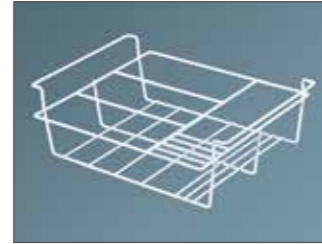

| ACCESSORIES |

BASKETS

FOCUS

BASKET: KURVC75-01
W X H: 215 X 226 MM
DIVIDER: SKILC75-01

BASKET: KURVC75-02
W X H: 185 X 226 MM
DIVIDER: SKILC75-02

SCOOP BASKET:
KURVSCOOPF3+1
W X H: 442 X 123 MM

SCOOPBASKET:
KURVSCOOPF4+1
W X H: 587 X 123 MM

DIVIDER: DELERIST
W X H: 430 X 430 MM

DIVIDER: DELERIST2
W X H: 480 X 490 MM

FALSE BOTTOM: FALSKBUND4
W X H: 315 X 252 MM

FALSE BOTTOM: FALSKBUND5
W X D: 430 X 252 MM

PLEXI DIVIDER

FOOD BUCKET: PLASTD21

FALSE BOTTOM: FALSKBUND6

MOBILUX

BASKET: KURVSLH
W X H: 267 X 180 MM

SCOOP BASKET: ONLY FOR
MOBILUX 11
KURVSCOOPF3+1
W X H: 442 X 123 MM

BASKET: KURVUNI01
DIVIDER: SKILO1
W X H: 256 X 260 MM

CVG + EL + EL SS + EBC

BASKET: KURVC145 (NOT SUIT-
ABLE FOR EL 71), W X H: 225 X
320 MM DIVIDER: SKILC145

BASKET: KURVC150
(NOT SUITABLE FOR EL 71)
W X H: 278 X 196 MM

DIVIDER: DELERIST3
W X D: 530 X 640 MM

FALSE BOTTOM:
FALSKBUND1
W X H: 320 X 252 MM

FALSE BOTTOM: FALSKBUND 2
W X D: 200 X 252 MM

DIVIDER: DELERIST2
(ONLY FOR EL)
W X H: 480 X 490 MM