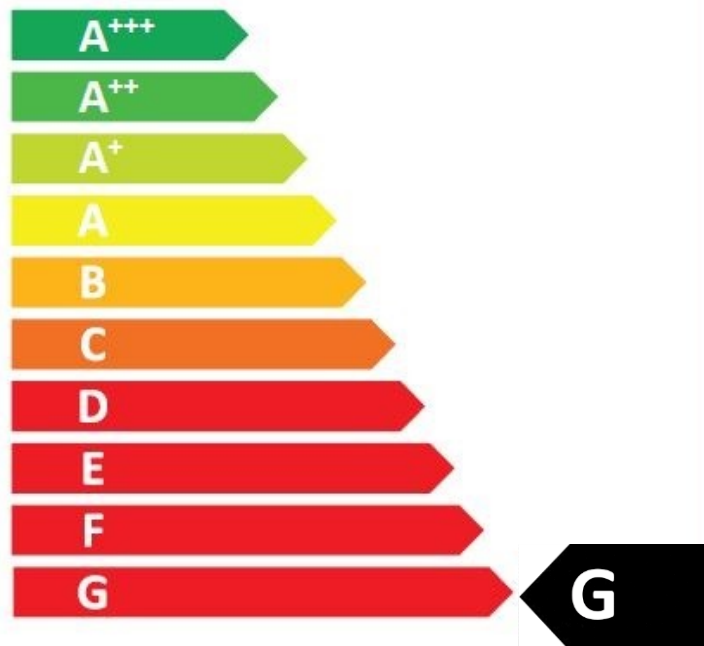

ENERG
енергия · ενεργεια

Y IJA
IE IA

Afinox s.r.l. SPRING PA 82 V I BT R290 S D G.EN 6

ENERGIA · ЕНЕРГИЯ · ΕΝΕΡΓΕΙΑ
ENERGIJA · ENERGY · ENERGIE
ENERGI

4280

kWh/annum

L

240

L

5

(40°C - 40%)

2015/1094-IV