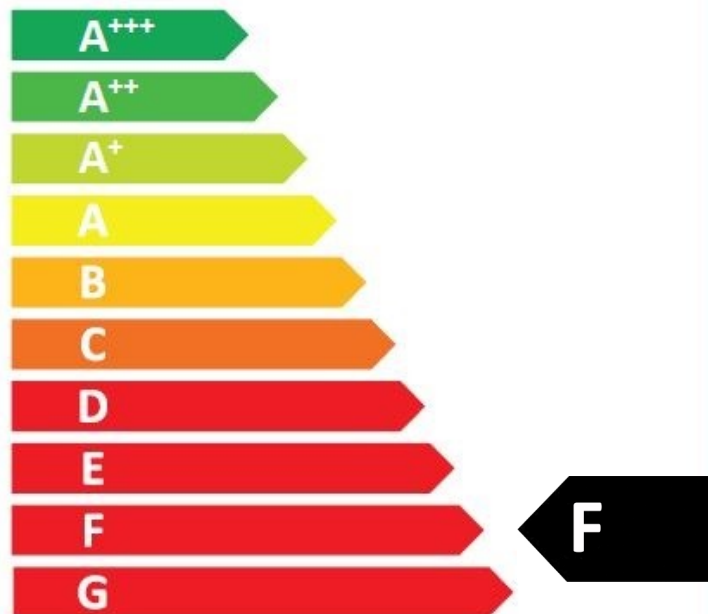

ENERG
енергия · ενεργεια

Y IJA
IE IA

Afinox s.r.l. SPRING BIG4 V I BT R290 S D D D G.GN

ENERGIA · ЕНЕРГИЯ · ΕΝΕΡΓΕΙΑ
ENERGIJA · ENERGY · ENERGIE
ENERGI

4401

kWh/annum

L

400

L

5

(40°C - 40%)

2015/1094-IV

ENERG
енергия · ενεργεια

Y IJA
IE IA

Afinox s.r.l. SPRING BIG4 V I BT R290 S D D D G.GN

ENERGIA · ЕНЕРГИЯ · ΕΝΕΡΓΕΙΑ
ENERGIJA · ENERGY · ENERGIE
ENERGI

4401

kWh/annum

L

400

L

5

(40°C - 40%)

2015/1094-IV