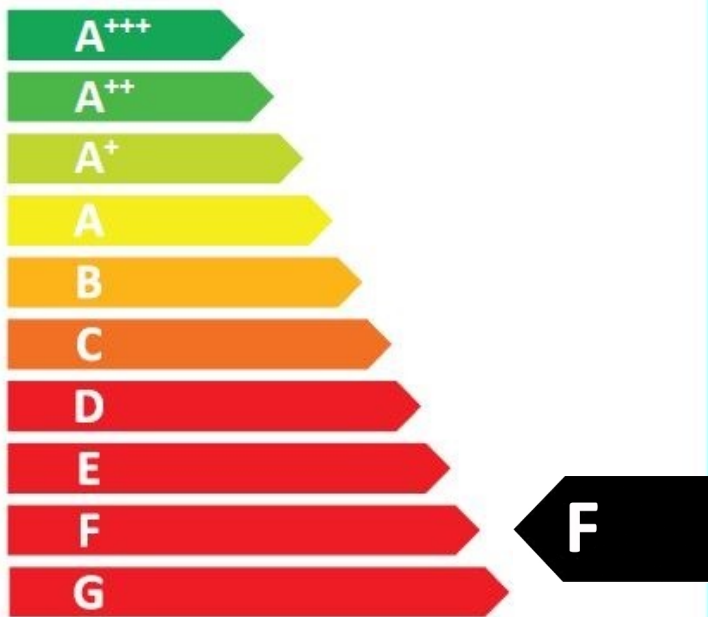

ENERG
енергия · ενεργεια

Y IJA
IE IA

Afinox s.r.l. SPRING BIG3 V I BT R290 S D D G.GN 3

ENERGIA · ЕНЕРГИЯ · ΕΝΕΡΓΕΙΑ
ENERGIJA · ENERGY · ENERGIE
ENERGI

3873
kWh/annum

1L

L

300 L

5
(40°C - 40%)

2015/1094-IV