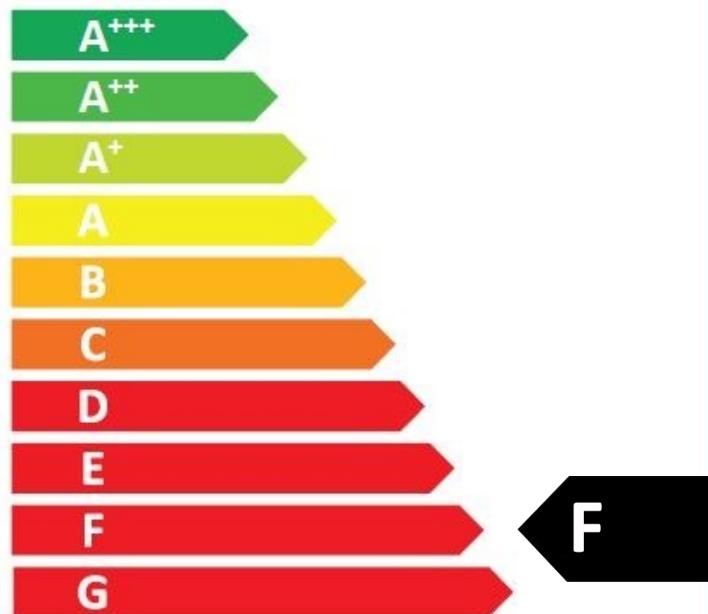

**ENERG**  
енергия · ενεργεια

Y IJA  
IE IA

**Afinox s.r.l.** SPRING BIG2 V I BT R290 S D G.GN 2 G

ENERGIA · ЕНЕРГИЯ · ΕΝΕΡΓΕΙΑ  
ENERGIJA · ENERGY · ENERGIE  
ENERGI

**3345**

kWh/annum

L

L