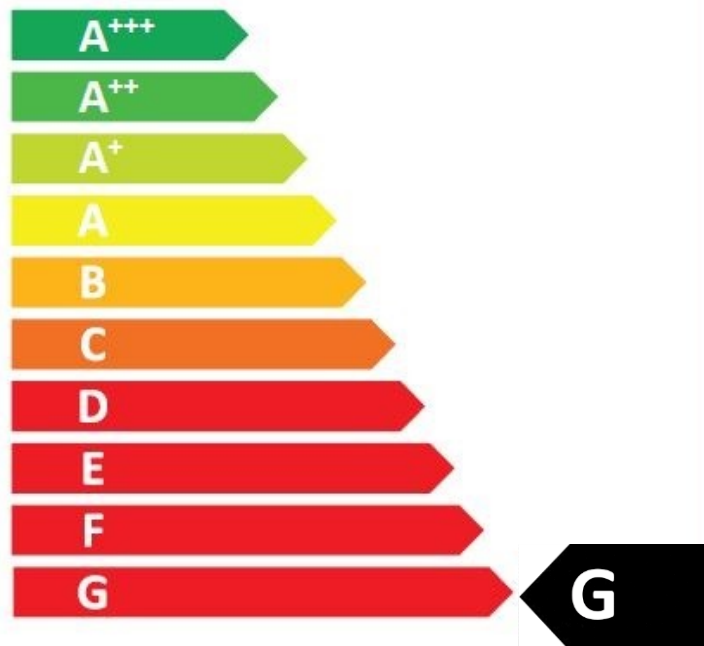

ENERG
енергия · ενεργεια

Y IJA
IE IA

Afinox s.r.l. LINEAR 7 4 V I BT R290 SDDD G.GN 4G

ENERGIA · ЕНЕРГИЯ · ΕΝΕΡΓΕΙΑ
ENERGIJA · ENERGY · ENERGIE
ENERGI

5000
kWh/annum

1L

L

344 L

5
(40°C - 40%)

2015/1094-IV