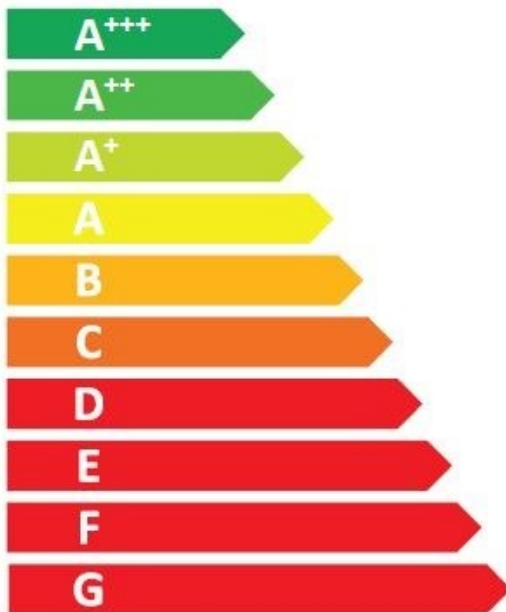

**ENERG**  
енергия · ενεργεια

**Afinox s.r.l.** 70 ARTIC -24/-10 PC DX R290G.GN.3 G

**D**

ENERGIA · ЕНЕРГИЯ · ΕΝΕΡΓΕΙΑ  
ENERGIJA · ENERGY · ENERGIE  
ENERGI

**2614**

kWh/annum

L

**458,2** L

**5**

(40°C - 40%)

2015/1094-I