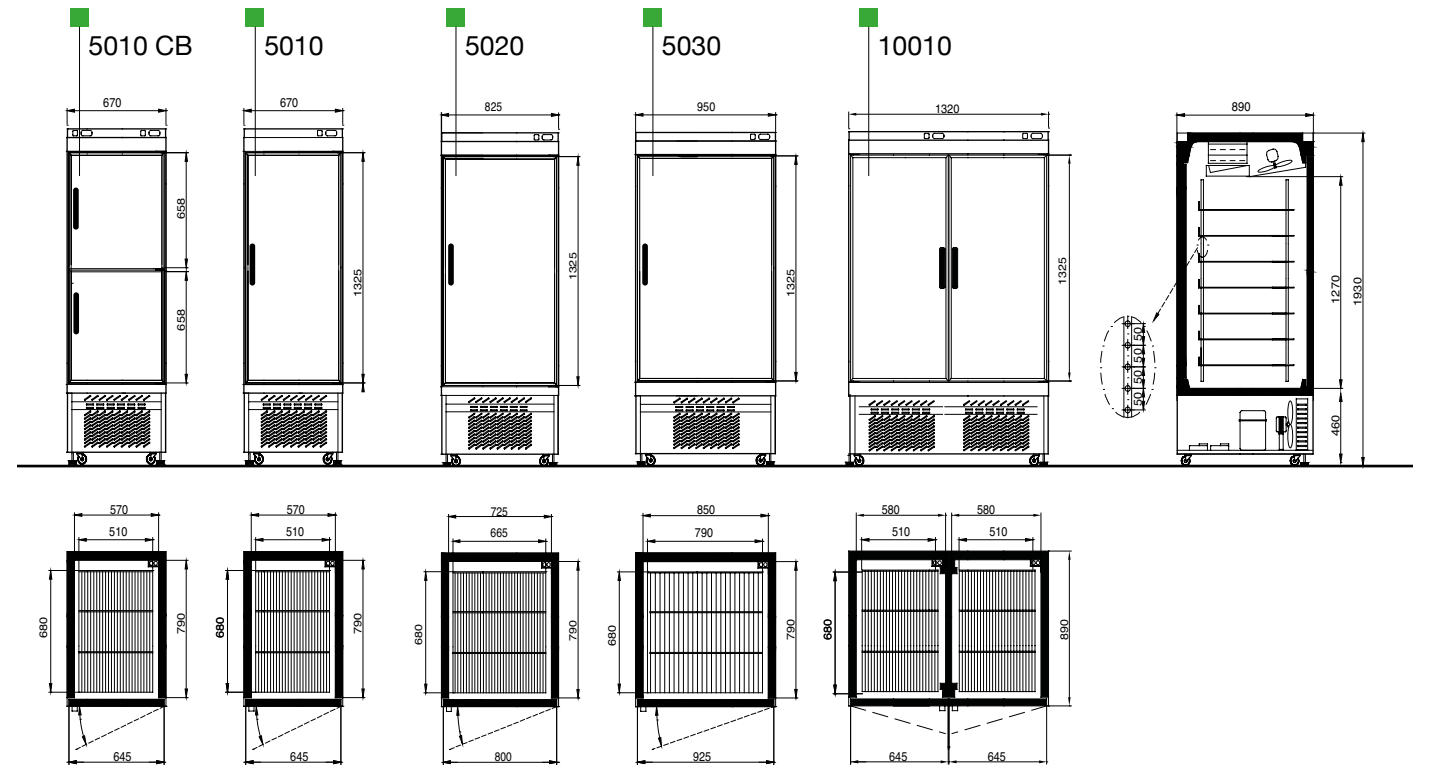

VERSIONE TOP

- TUTTI I MODELLI STATICI E NO-FROST SONO DISPONIBILI NELLA VERSIONE "TOP"
ALL OUR STASTIC AND NO-FROST MODELS ARE AVAILABLE IN THE "TOP" VERSION
- 15 % SCONTO APPLICABILE SUL MODELLO BASE SCELTO DAL LISTINO
PRICE REDUCTION TO BE CALCULATED FROM THE PRICE OF THE CHOSEN MODEL

KOA-1

KOA-2

PANE-1

PANE-2