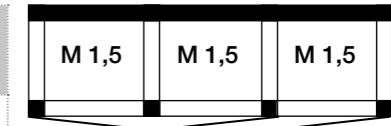

2030

Icona	Icona	Icona	Icona	Icona	Icona	Icona
P	+2 / +10 °C	3	1,35	1860	405 - 445	€
NT	-15 / -25 °C	3	2,10	1860	415 - 455	
NP	-15 / -25 °C +2 / +10 °C	3	1,85	1860	410 - 450	
NFP	+10 / -5 °C	3	1,65	1770	410 - 450	
NFN	+5 / -25 °C	3	2,20	1770	420 - 460	
CB	+5 / -25 °C +10 / -5 °C	3	1,85	1770	415 - 455