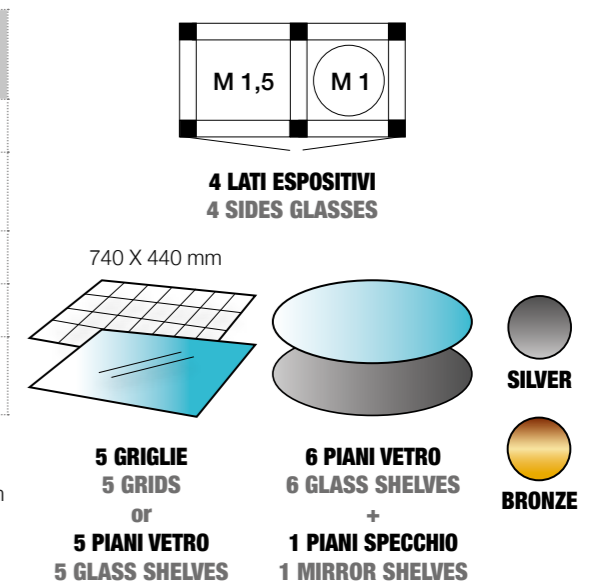

*modelli statici 1860 mm
static model 1860 mm

1330

1550 X 640 X 1910 mm

	STATIC	NO-POST		KW	LT	KG	€
P	+2 / +10 °C	2	0,90	915	290 - 332		
NT	-15 / -25 °C	2	1,50	915	300 - 342		
NP	-15 / -25 °C +2 / +10 °C	2	1,20	915	295 - 337		
NFP	+10 / -5 °C	2	0,90	875	298 - 340		
NFN	+5 / -25 °C	2	1,50	875	308 - 350		
CB	+5 / -25 °C +10 / -5 °C	2	1,20	875	303 - 345