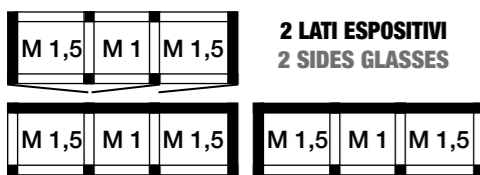

1610

2430 X 640 X 1970 mm

1 LATO ESPOSITIVO 1 SIDE GLASS

*modelli statici 1860 mm static model 1860 mm

P	+2 / +10 °C	3	0,90	1510	340 - 380			
NT	-15 / -25 °C	3	1,30	1510	350 - 390			
NP	-15 / -25 °C +2 / +10 °C	3	1,08	1510	345 - 385			
NFP	+10 / -5 °C	3	1,25	1510	340 - 380			
NFN	+5 / -25 °C	3	1,60	1510	355 - 395			
CB	+5 / -25 °C +10 / -5 °C	3	1,35	1510	345 - 385			

1620

2430 X 640 X 1970 mm

**2 LATI ESPOSITIVI
2 SIDES GLASSES**

*modelli statici 1860 mm static model 1860 mm

P	+2 / +10 °C	3	0,88	1600	365 - 405			
NT	-15 / -25 °C	3	1,70	1600	375 - 415			
NP	-15 / -25 °C +2 / +10 °C	3	1,38	1600	370 - 410			
NFP	+10 / -5 °C	3	1,356	1540	370 - 410			
NFN	+5 / -25 °C	3	2,10	1540	380 - 420			
CB	+5 / -25 °C +10 / -5 °C	3	1,60	1540	375 - 415			

1630

2430 X 640 X 1970 mm