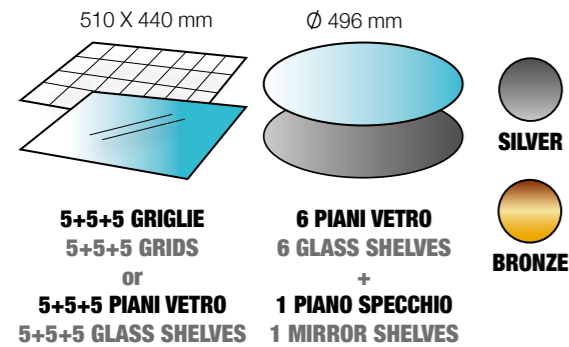

## 1200

1970 X 640 X 1910 mm

\*modelli statici 18  
static model 18€

1970 X 640 X 1910 mm