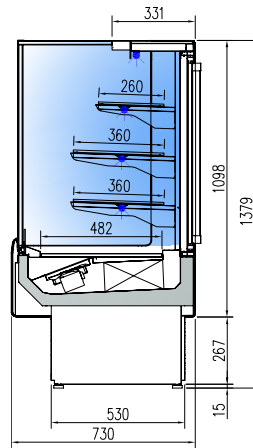

VSSA-6-6-C
VSSA-6-9-C
VSSA-6-13-C
VSSA-6-16-C
VSSAM-6-6-C
VSSAM-6-9-C
VSSAM-6-13-C
VSSAM-6-16-C

VSSA-6-6-R
VSSA-6-9-R
VSSA-6-13-R
VSSA-6-16-R
VSSAM-6-6-R
VSSAM-6-9-R
VSSAM-6-13-R
VSSAM-6-16-R

mod.	largo length (mm)	fondo depth (mm)	alto height (mm)	exposición display (m²)	puertas corredera sliding doors (uds)	puertas abatibles hinged doors (uds)	potencia frig. frig. power (W)	consumo consumption (W)	rango range	refrigerante refrigerant
VSSAM-6-6	600	730	1380	0,6	-	-	817	1367	+2°C+8°C	R-452A
VSSAM-6-9	950	730	1380	1	-	-	1315	1704	+2°C+8°C	R-452A
VSSAM-6-13	1300	730	1380	1,4	-	-	1497	2003	+2°C+8°C	R-452A
VSSAM-6-16	1650	730	1380	1,8	-	-	1755	2121	+2°C+8°C	R-452A
VSSA-6-6	600	730	1380	0,6	0	1	817	1367	+2°C+8°C	R-452A
VSSA-6-9	950	730	1380	1	2	0	1315	1704	+2°C+8°C	R-452A
VSSA-6-13	1300	730	1380	1,4	2	0	1497	2003	+2°C+8°C	R-452A
VSSA-6-18	1650	730	1380	1,8	2	0	1755	2121	+2°C+8°C	R-452A

- External finish in plastic coated steel, lacquered or stainless steel
- Sides in ABS injected
- Internal finish in AISI-304 18/10 stainless steel
- **Tempered double glazed:** sides and doors
- Anodised aluminium profiles
- Glass shelves, with 6500 K LED lighting
- Optional 3000 K LED (soft light) or PINK, same price
- 40 Kg/m³ density polyurethane insulation, zero ODP and GWP
- Ventilated evaporator
- Auto defrost and automatic evaporation
- Ventilated condensation
- Electronic temperature controller
- External thermometer
- Climate class 3 (25°C 60%) regime M1