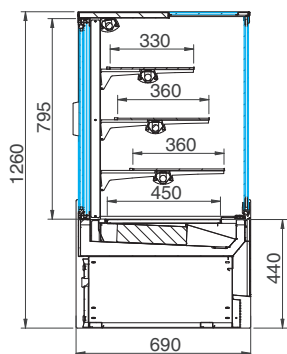

Sweet Global VD

Lunghezza totale Length Longueur Breite Largo Общая длина	Lunghezza senza spalle Length without ends Longueur sans jous Länge ohne Seiten Largo sin Laterales Длина без выступов	Superficie d'esposizione orizzontale Horizontal display surface Surface d'exposition horizontale Gesamte Ausstellfläche Superficie de exposición de apoyo Горизонтальная площадь экспозиции	Capacità utile vetrina Net volume display area Capacité utile vitrine Nutzleistung Auslagefläche Capacidad útil vitrina Полезный Объем витрины	Temperatura d'esercizio Working temperature Temp. de fonctionnement Betriebstemperatur Temp. de ejercicio Рабочая температура
mm	mm	m²	dm³	°C

100	970	940	1,44	175	+2°C/+8°C
140	1380	1350	2,62	257	

Classe climatica ambientale - Environmental climatic class - Classe climatique - Raumklimaklasse - Clase climática ambiental - Климатический класс оборудования: 3 +25 °C 60% U.R. - EN-ISO 23953 - 1/2

Gamma colori - Available colour range

RAL 9006