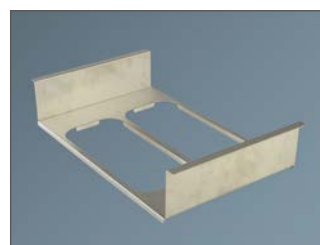

SCOOP BASKET:
KURVSCOOPICE3+1
W X H: 442 X 125 MM

SCOOP BASKET:
KURVSCOOPICE4+1
W X H: 587 X 125 MM

FALSE BOTTOM:
FALSKBUND1
W X H: 320 X 252 MM

FALSE BOTTOM:
FALSKBUND 2
W X D: 200 X 252 MM

| ACCESSORIES |

BASKETS

CSG + CAL

BASKET: KURVC100
W X H: 278 X 203 MM
DIVIDER: SKILCX3

SCOOP BASKET:
KURVSCOOP3
W X H: 150 X 117 MM

SCOOP BASKET:
KURVSCOOPICE3+1
W X H: 442 X 125 MM

SCOOP BASKET:
KURVSCOOPICE4+1
W X H: 587 X 125 MM

FALSE BOTTOM:
FALSKBUND1
W X H: 320 X 252 MM

DIVIDER:
DELERIST1
W X H: 530 X 705 MM

FALSE BOTTOM:
FALSKBUND 2
W X D: 200 X 252 MM

SCOOP BASKET: KURVSCOOP4
W: 348 MM
(STAINLESS STEEL)

SCOOP BASKET: KURVSCOOP5
W: 516 MM
(STAINLESS STEEL)

MOBILUX

BASKET: KURVLEBATH
W X H: 210 X 270 MM

SCOOP BASKET:
KURVSCOOPF3+1
W X H: 442 X 123 MM

SUPERMARKET
DIVIDER
FOR FOCUS +
CVG + CSG +
CAL + EL SIZE 61