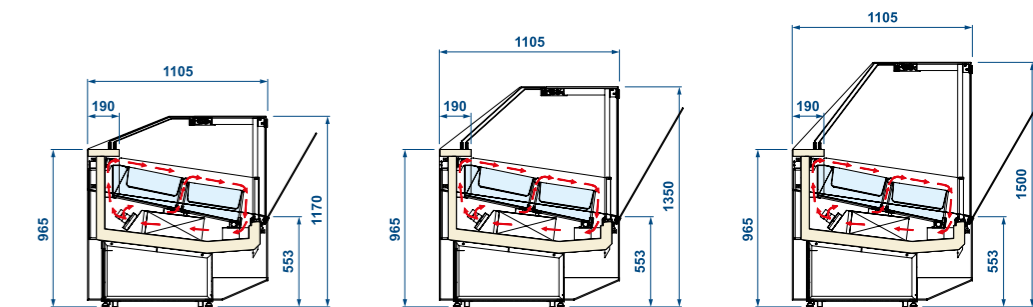

Refrigerante CO₂ disponibile

Refrigerazione Doppia Ventilazione

Sbrinamento Off Cycle

Temperature -20/+2 C°

Apertura Vetri in basso

Gelato Supershow 2 fissa i nuovi standard nel mondo del gelato. Gelato Supershow 2: il gelato come non lo avete mai visto! Un'esposizione unica con vista tridimensionale! Vista dall'alto è come tutte le vetrine, ma solo Gelato Supershow 2 permette la visione nel frontale e nei fianchi laterali per attrarre anche a notevole distanza. Metti in mostra i tuoi capolavori come nessun altro può fare.

Gelato Supershow 2 sets new standards in the ice-cream world. Gelato Supershow 2: ice-cream like you have never seen it before! Unique three-dimensional display of ice-cream! Gelato Supershow 2 with its transparent frontpanel and side panels attracts also from far off. Display your masterpieces like it has never been done before.

Gelato Supershow 2 fixe de nouveau standard dans le monde de la glace. Supershow: la glace comme vous ne l'avez jamais vu! Une exposition unique avec une vue tridimensionnelle. Vu du dessus elle est comme toutes les vitrines, seulement Gelato Supershow 2 permet la vision frontale et latérales pour une attraction même à distance. Elle met en exposition vos chefs d'oeuvre comme aucune autre vitrine ne peut le faire.

Gelato Supershow 2 setzt neue Maßstäbe an. Eiscreme wie nie zuvor! Einzigartige Ausstellung von Eiscreme in 3D! Dank transparent Front- und Seitenscheiben aus Glas, die Eiscreme ist auch von weit entfernt sichtbar. Zeigen sie ihre Kunstwerke wie nie zuvor.