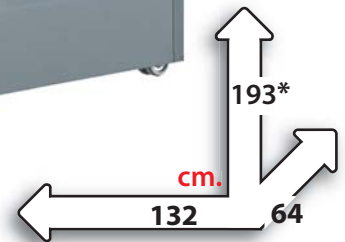

7401

glassy line

P	+10/+2	1	0,8	935	256 291	

NFP	+10/-5	1	0,68	880	248 287	
NFN	+5/-25	1	1,2	880	268 305	

M1 M1

nr 5 mm. 510 x 440 Or PIANI VETRO GLASS LEDGE

GRIGLIE GRIDS + 6 vetro glasses nr 6 ripiani nr 6 shelves

1 specchio mirror nr 1 ripiani nr 1 shelves

*modelli statici cm 188
static model cm 188

7401 XL

glassy line

P	+10/+2	1	0,8	1132	256 291	

NFP	+10/-5	1	0,68	1077	248 287	
NFN	+5/-25	1	1,2	1077	268 305	

M1 M1

nr 5 mm. 510 x 560 Or PIANI VETRO GLASS LEDGE