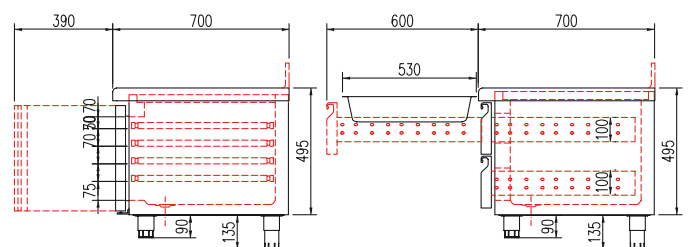

REFRIGERATED COUNTERS • MESAS REFRIGERADAS

Opciones - Options

parrilla adicional GN 1/1	GN 1/1 extra shelf
set adicional guías GN 1/1	GN 1/1 slides extra set
cerradura puerta inox	solid door lock
motor lado izquierdo	left side engine
encimera con peto	worktop with upstand
set 4 ruedas	4 castors set
set 6 ruedas	6 castors set
registrador de alarmas HACCP	HACCP alarm recorder
respaldo inox	stainless steel rear side
tropicalizado 43°C	tropicalized to 43°C
230v 60Hz / 115v 60Hz	230v 60Hz / 115v 60Hz

MFB

MFB-C