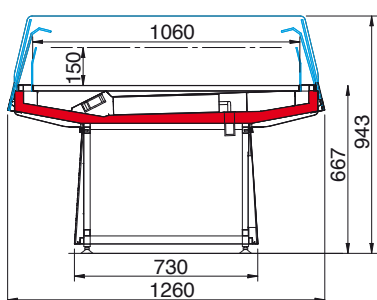

Die Blockaufstellung ist denkbar einfach und lässt sich daher schnell und ohne großes Fachwissen direkt im Markt realisieren.

Característica importante de la isla **Impuls** es la amplia superficie de exposición, exaltada por su composición que aumenta las posibilidades de empleo. El mueble puede en efecto ser posicionado individualmente o compuesto en configuraciones de dos o cuatro elementos dispuestos linealmente o en "cuadrado."

La operación de composición, gracias a su extrema facilidad de ejecución, no necesita personal especializado y puede ser realizada directamente cerca del punto venta. De este modo la superficie de exposición destinada a uno o más referencias puede variar con extrema facilidad.

Важной характеристикой прилавка островного типа «Impuls» является широкая выставочная поверхность, улучшенная за счет компоновки, что повышает возможности его использования. Прилавок может устанавливаться как отдельно, так и в конфигурациях по два или четыре элемента в линию или «квадратом». Благодаря простоте выполнения компоновка не требует участия специализированного персонала и может быть реализована непосредственно в торговой точке. Таким образом выставочная поверхность, предназначенная для одной или более торговых марок, может меняться с невероятной легкостью.