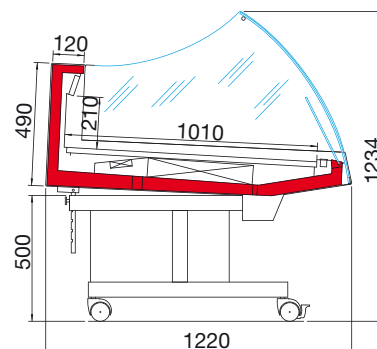

Versatility

Bancarella ist eine kleine Kühlvitrine ideal für Promotionen in Einkaufszentrum. Das Modell lässt sich ideal in kleine Nischen einbinden und findet so z. B. auch Verwendung im SB-Bereich oder als Ergänzung in der Nähe von Bedienungstheken. Die Leichtigkeit und die Standard-Räder ermöglichen eine einfache Bewegung, die Sie ständig auf die Verkaufsbedürfnisse anpassen können.

Bancarella es una pequeña vitrina refrigerada ideal para la promoción de los productos en las grandes tiendas y también para realizar un pequeño espacio especializado en una tienda pequeña. El peso reducido y las ruedas estándar permiten de despalazar el equipo con facilidad, satisfaciendo así las necesidades de la venta.

«Bancarella» (Лоток) - маленькая охлаждаемая витрина, идеальная для проведения торговых акций внутри больших торговых точек, а также для создания маленького специализированного корнера внутри небольших магазинов. Небольшой вес и стандартные колесики позволяют с необычайной легкостью передвигать витрину, постоянно адаптируя ее к торговым нуждам.

OSCARTIELLE
Cool display

VCB