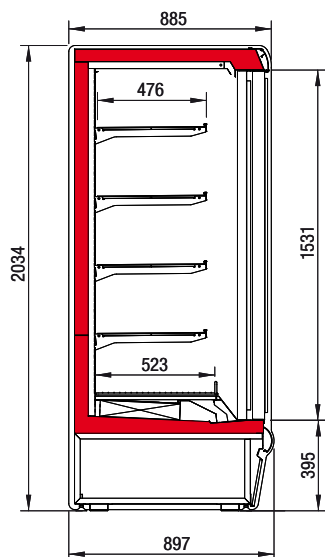

OSCARTIELLE
Cool display

VERTICAL
PORTE VETRO
VERTICAL
GLASS-DOOR